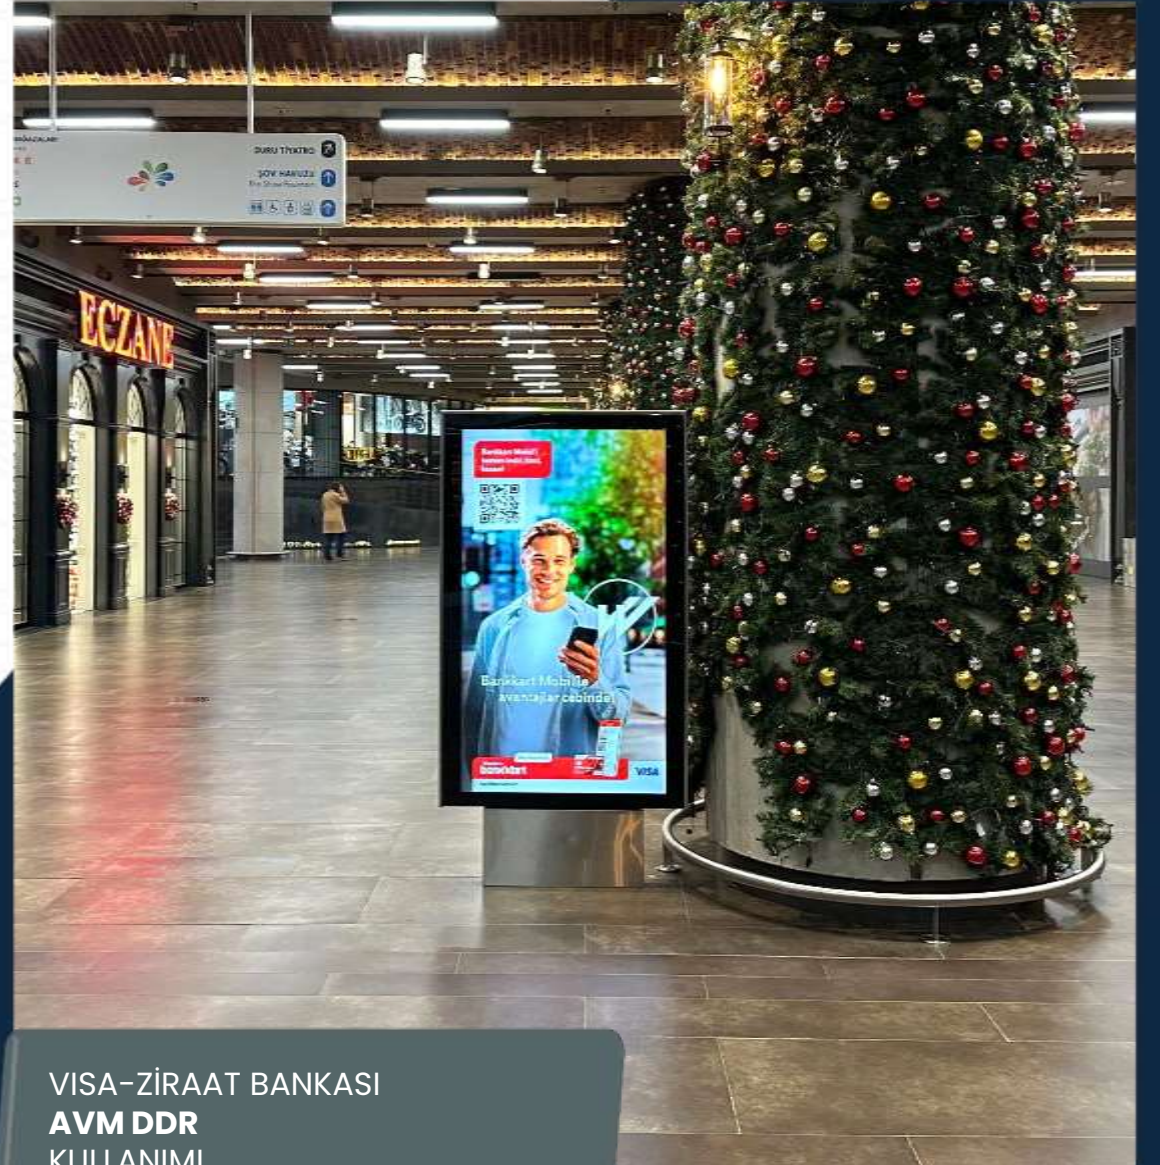

VISA-ZİRAAT BANKASI
AVM DDR
KULLANIMI