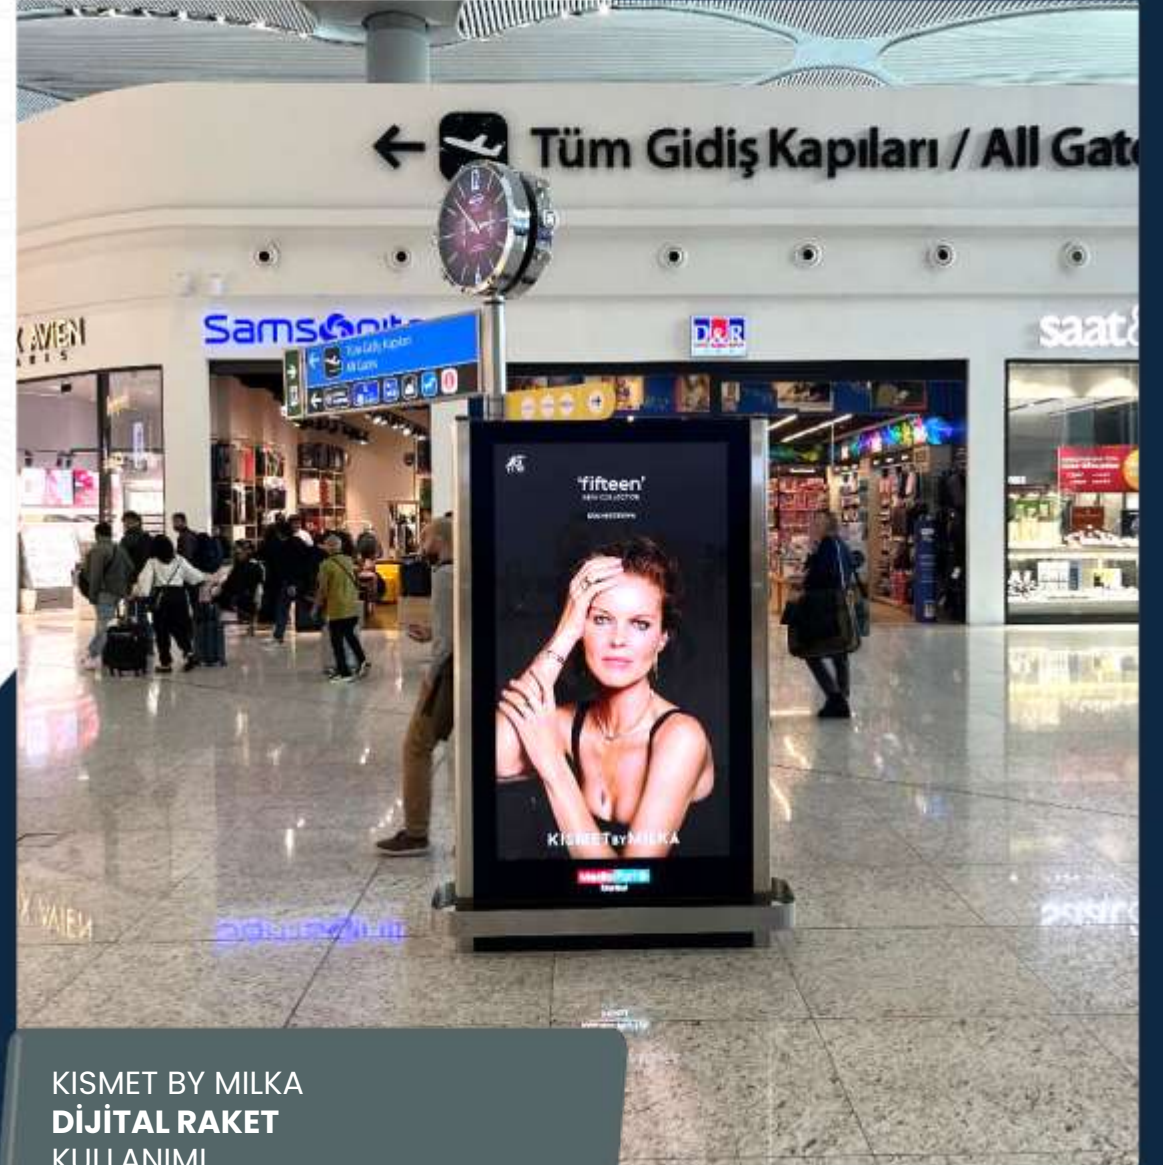

KISMET BY MILKA
DİJİTAL RAKET
KULLANIMI