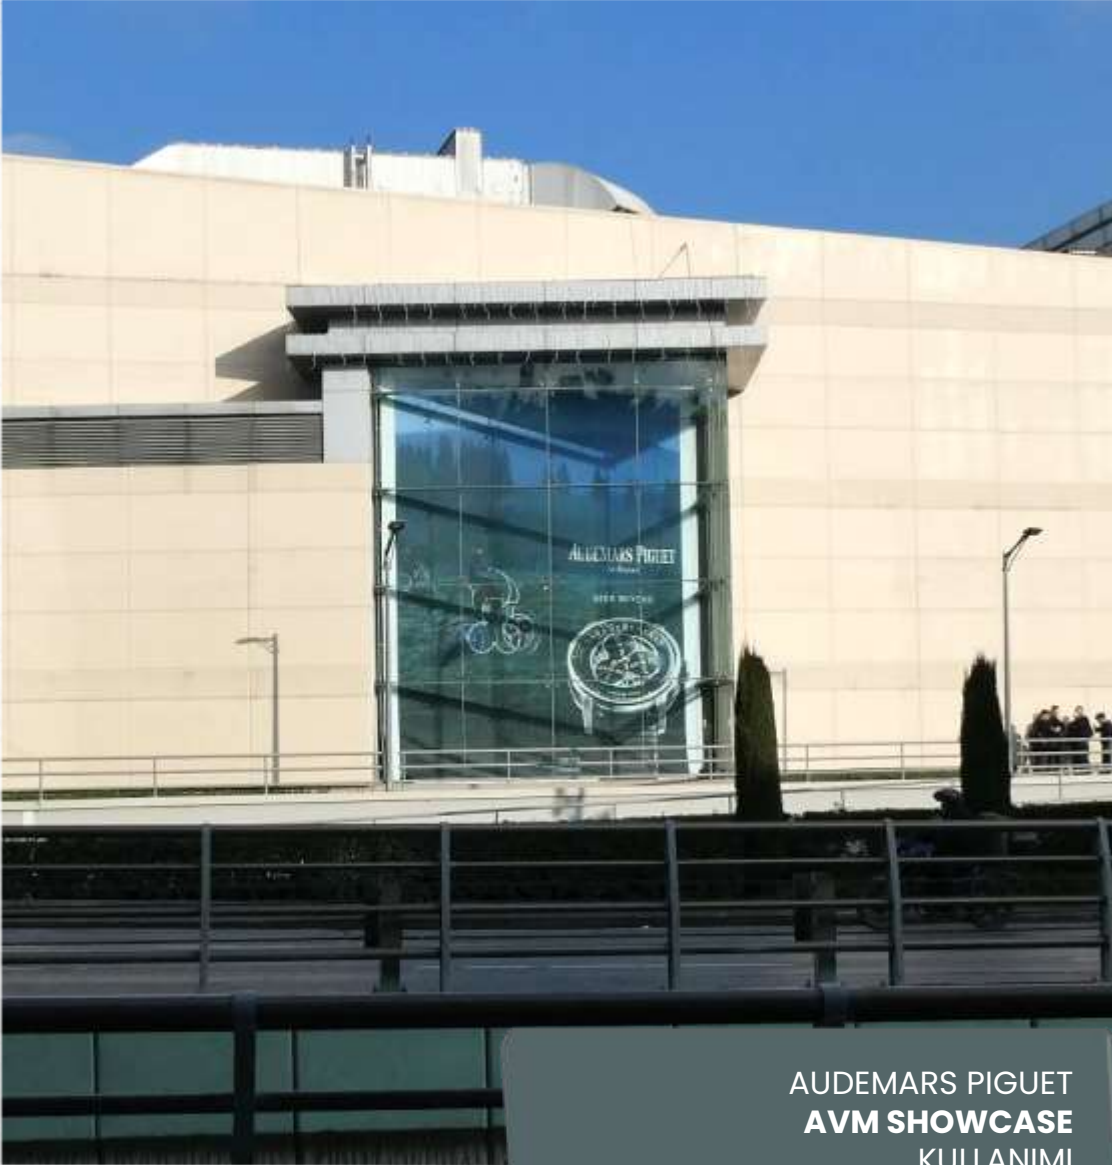

TOMMY HILFIGER
AVM LED EKLAN
KULLANIMI

VISA-ZİRAAT BANKASI
AVM LED EKLAN
KULLANIMI

HEMINGTON
AVM STATİK PANO
KULLANIMI

MC DONALDS
AVM STATİK PANO
KULLANIMI

APPLE-TROY
AVM SHOWCASE
KULLANIMI

ATELIER REBUL
AVM SHOWCASE
KULLANIMI