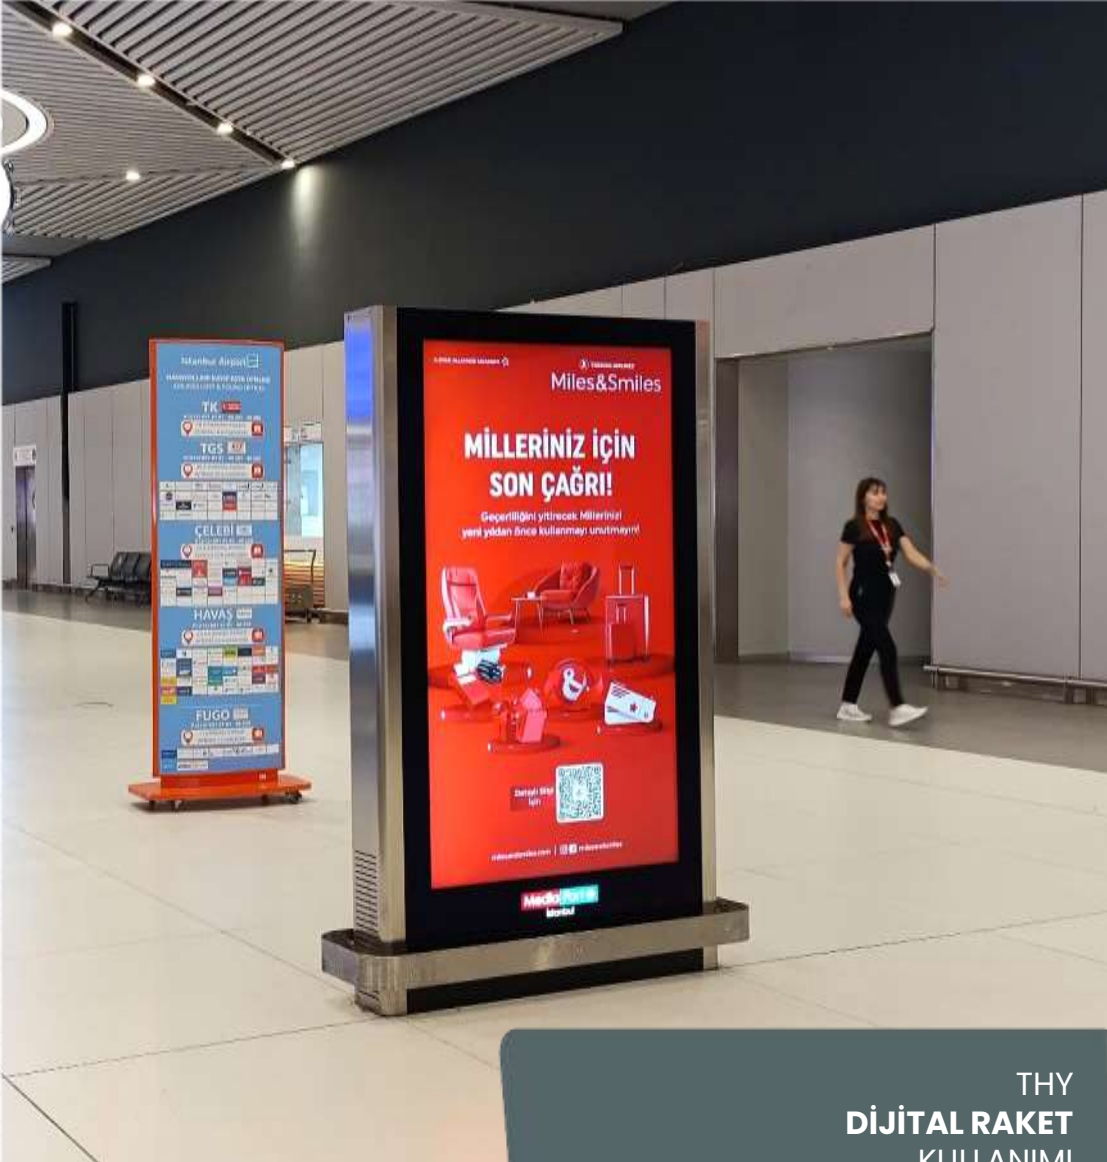

Media Port

**İstanbul ve
Çukurova
Havalimanı'nda**

Aralık

ANADOLU SİGORTA
DİJİTAL RAKET
KULLANIMI

B&G STORE
DİJİTAL RAKET
KULLANIMI

BELUGA
DİJİTAL RAKET
KULLANIMI

BOSCH
DİJİTAL RAKET
KULLANIMI

CAHİDE PALAZZO
DİJİTAL RAKET
KULLANIMI

LC WAIKIKI
DİJİTAL RAKET
KULLANIMI

LETİM
DİJİTAL RAKET
KULLANIMI

LUFİAN
DİJİTAL RAKET
KULLANIMI

MASTERCARD
DİJİTAL RAKET
KULLANIMI

NEXTLINE
DİJİTAL RAKET
KULLANIMI

NOCTURNE
DİJİTAL RAKET
KULLANIMI

ROAMLESS
DİJİTAL RAKET
KULLANIMI

SAAT&SAAT
DİJİTAL RAKET
KULLANIMI

SEIKO
DİJİTAL RAKET
KULLANIMI

THY
DİJİTAL RAKET
KULLANIMI

TURKCELL-MASTERCARD
DİJİTAL RAKET
KULLANIMI

AMEX
LED EKLAN
KULLANIMI

ANADOLU SİGORTA
LED EKLAN
KULLANIMI

B&G STORE
LED EKRAN
KULLANIMI