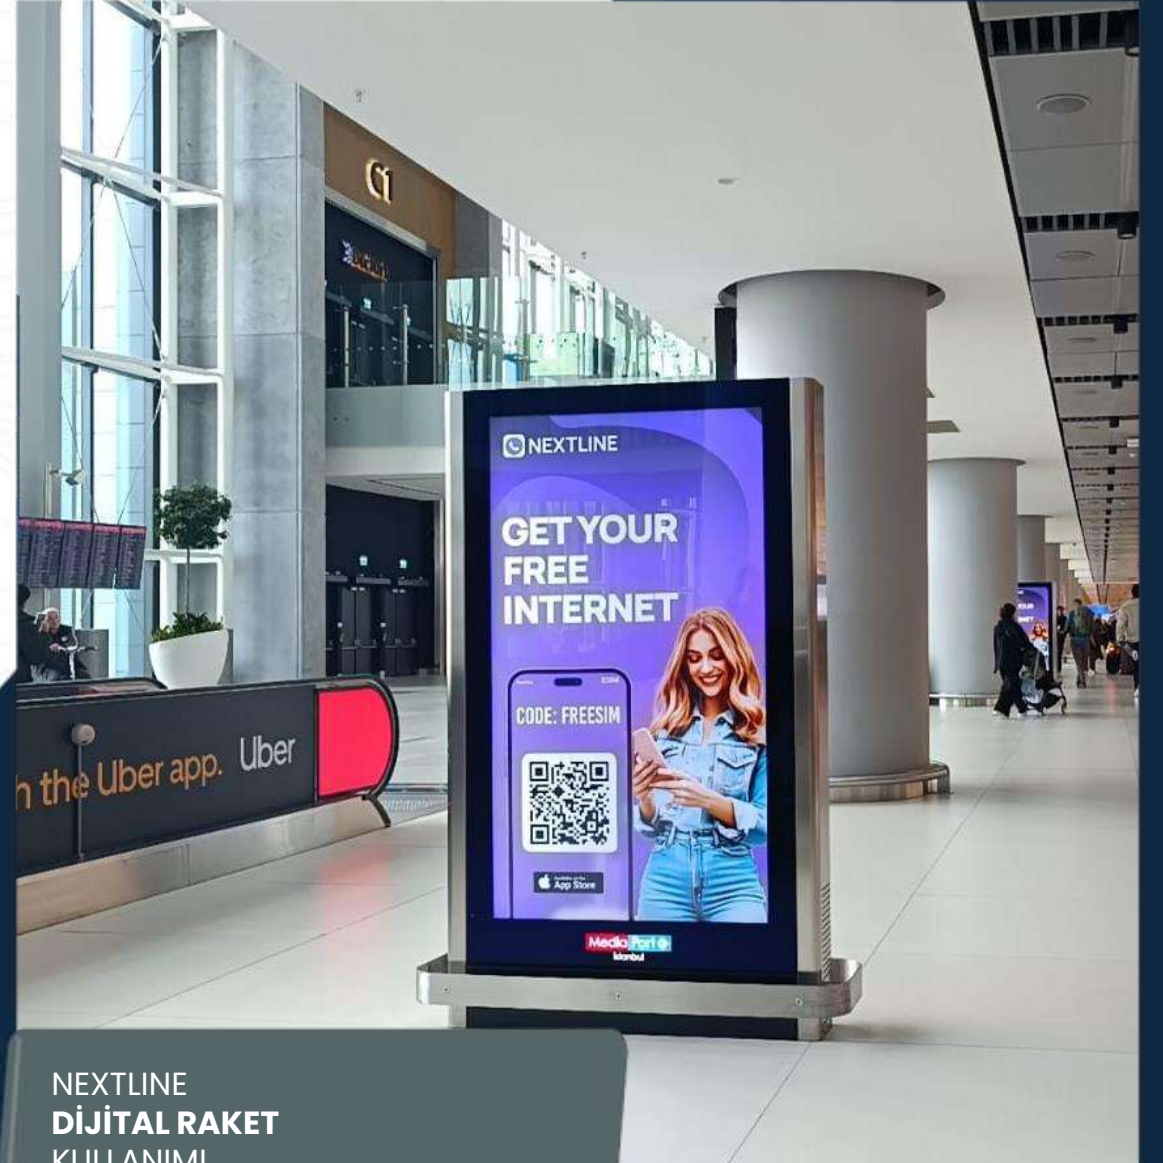

LC WAIKIKI
DİJİTAL RAKET
KULLANIMI

LETİM
DİJİTAL RAKET
KULLANIMI

LUFİAN
DİJİTAL RAKET
KULLANIMI

MASTERCARD
DİJİTAL RAKET
KULLANIMI

NEXTLINE
DİJİTAL RAKET
KULLANIMI

NOCTURNE
DİJİTAL RAKET
KULLANIMI

ROAMLESS
DİJİTAL RAKET
KULLANIMI

SAAT&SAAT
DİJİTAL RAKET
KULLANIMI

SEIKO
DİJİTAL RAKET
KULLANIMI

THY
DİJİTAL RAKET
KULLANIMI

TURKCELL-MASTERCARD
DİJİTAL RAKET
KULLANIMI

AMEX
LED EKLAN
KULLANIMI

ANADOLU SİGORTA
LED EKLAN
KULLANIMI

B&G STORE
LED EKRAN
KULLANIMI