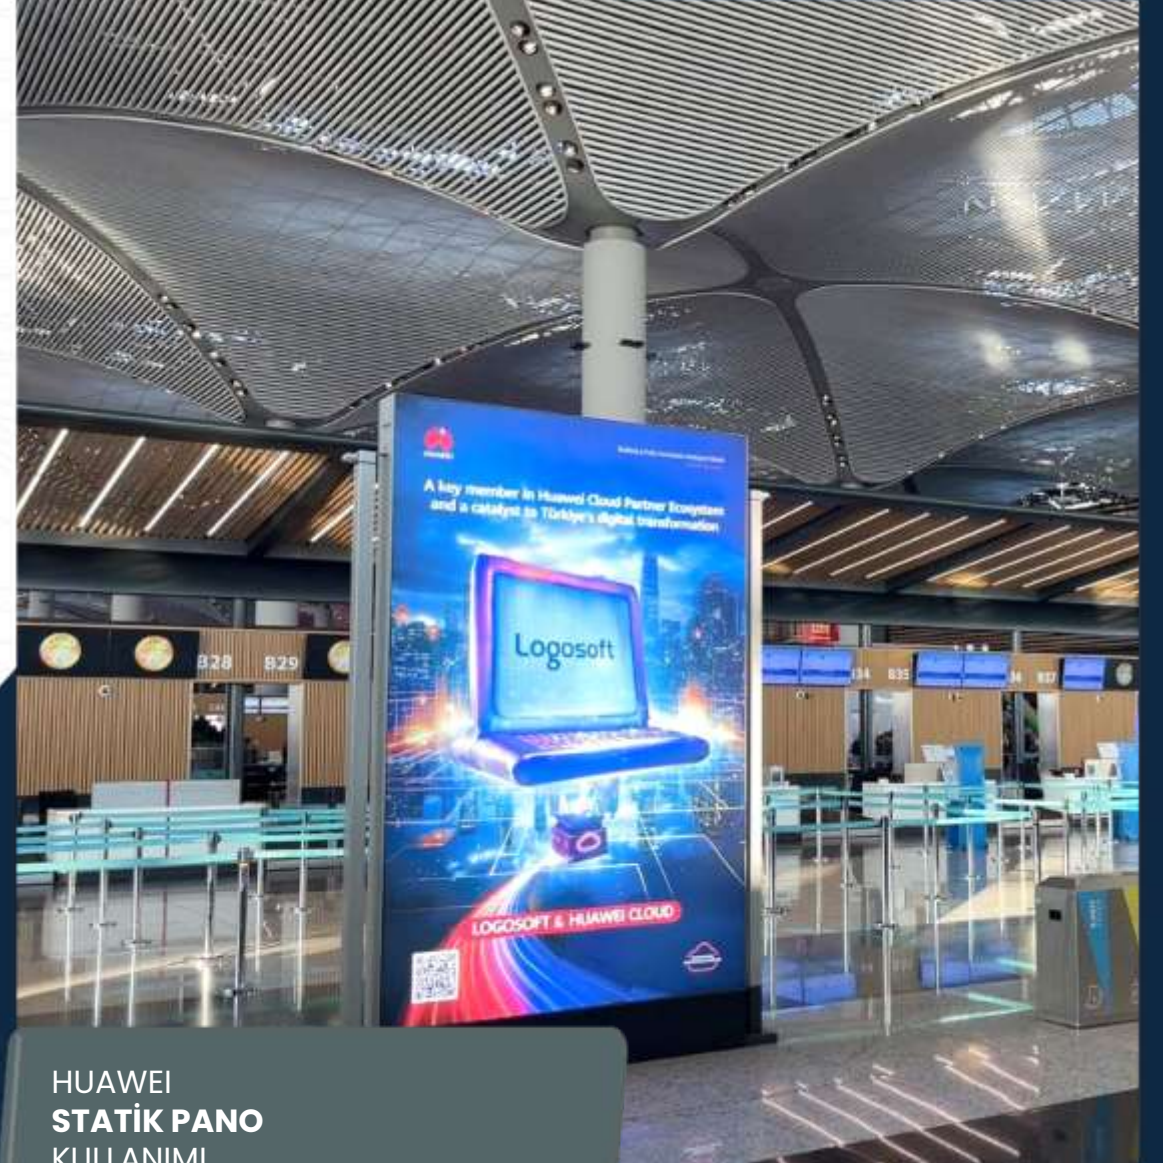

KORKMAZ
LED EKRAN
KULLANIMI

KÜLTÜR VE TURİZM BAKANLIĞI
LED EKRAN
KULLANIMI

LANCÔME
LED EKРАН
KULLANIMI

LC WAIKIKI
LED EKРАН
KULLANIMI

MASERATI
LED EKRAN
KULLANIMI

MASTERCARD
LED EKRAN
KULLANIMI

MEGASARAY
LED EKРАН
KULLANIMI

NIPPON BOYA
LED EKРАН
KULLANIMI

NOCTURNE
LED EKLAN
KULLANIMI

SAAT&SAAT
LED EKLAN
KULLANIMI

SİRBİSTAN EXPO
LED EKРАН
KULLANIMI

STORISH
LED EKРАН
KULLANIMI

THY
LED EKLAN
KULLANIMI

VALENTINO
LED EKLAN
KULLANIMI

BAŞYAZICI
STATİK PANO
KULLANIMI

BREITLING
STATİK PANO
KULLANIMI

DAMAT-TWEEN
STATİK PANO
KULLANIMI

HUAWEI
STATİK PANO
KULLANIMI

İŞ BANKASI
STATİK PANO
KULLANIMI

KAIMAKK
STATİK PANO
KULLANIMI

LANCÔME
STATİK PANO
KULLANIMI