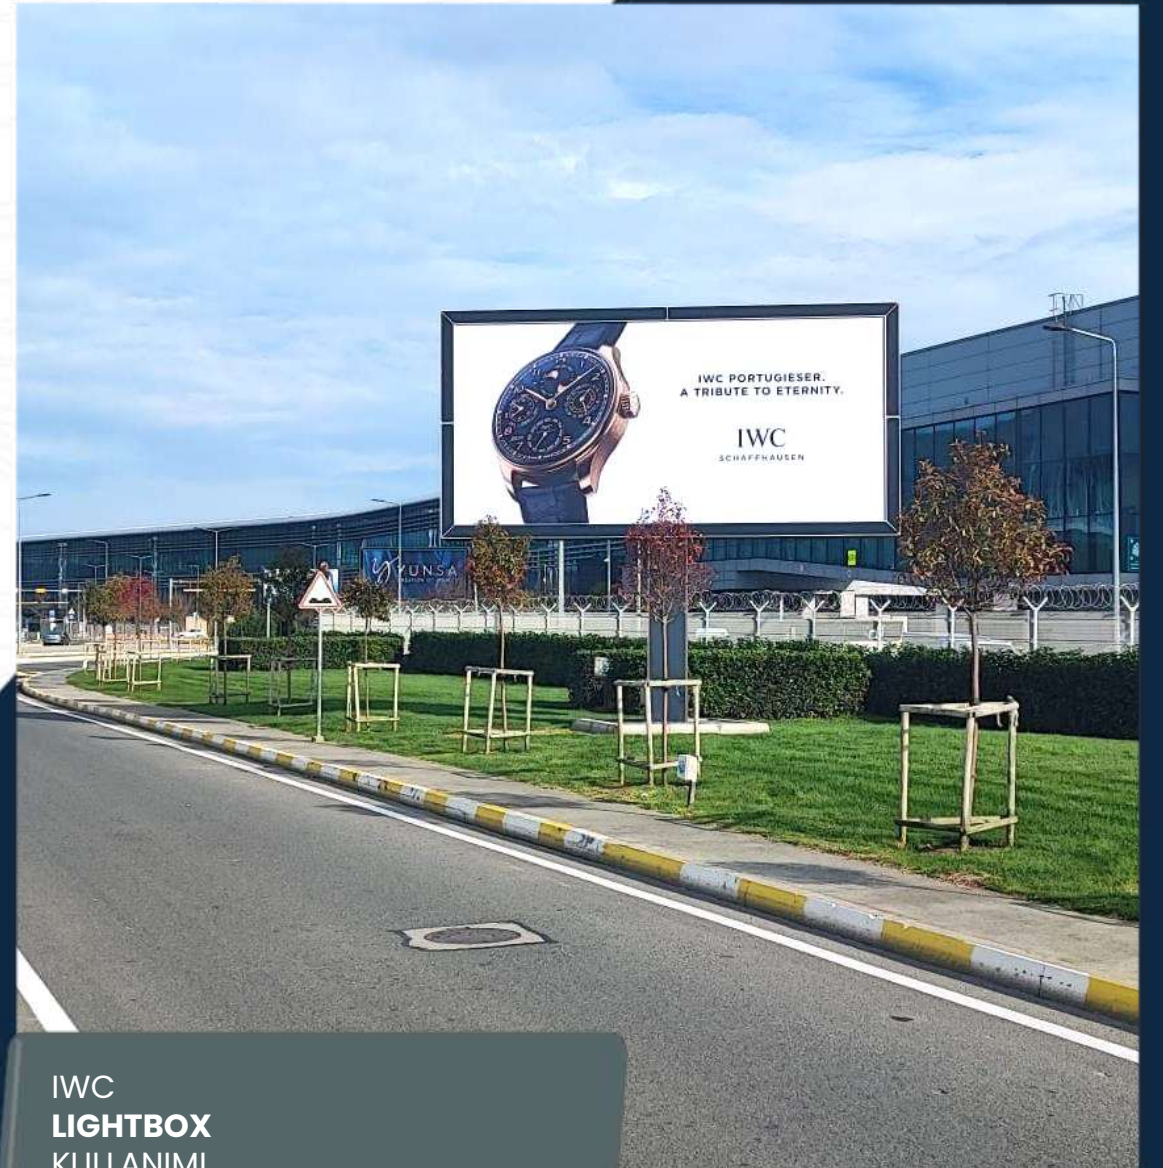

NUSRET
STATİK PANO
KULLANIMI

ROAMLESS
STATİK PANO
KULLANIMI

SAAT&SAAT
STATİK PANO
KULLANIMI

THY
STATİK PANO
KULLANIMI

VISA
STATİK PANO
KULLANIMI

ALLIANZ SİGORTA
LIGHTBOX
KULLANIMI

IWC
LIGHTBOX
KULLANIMI

SPX
LIGHTBOX
KULLANIMI