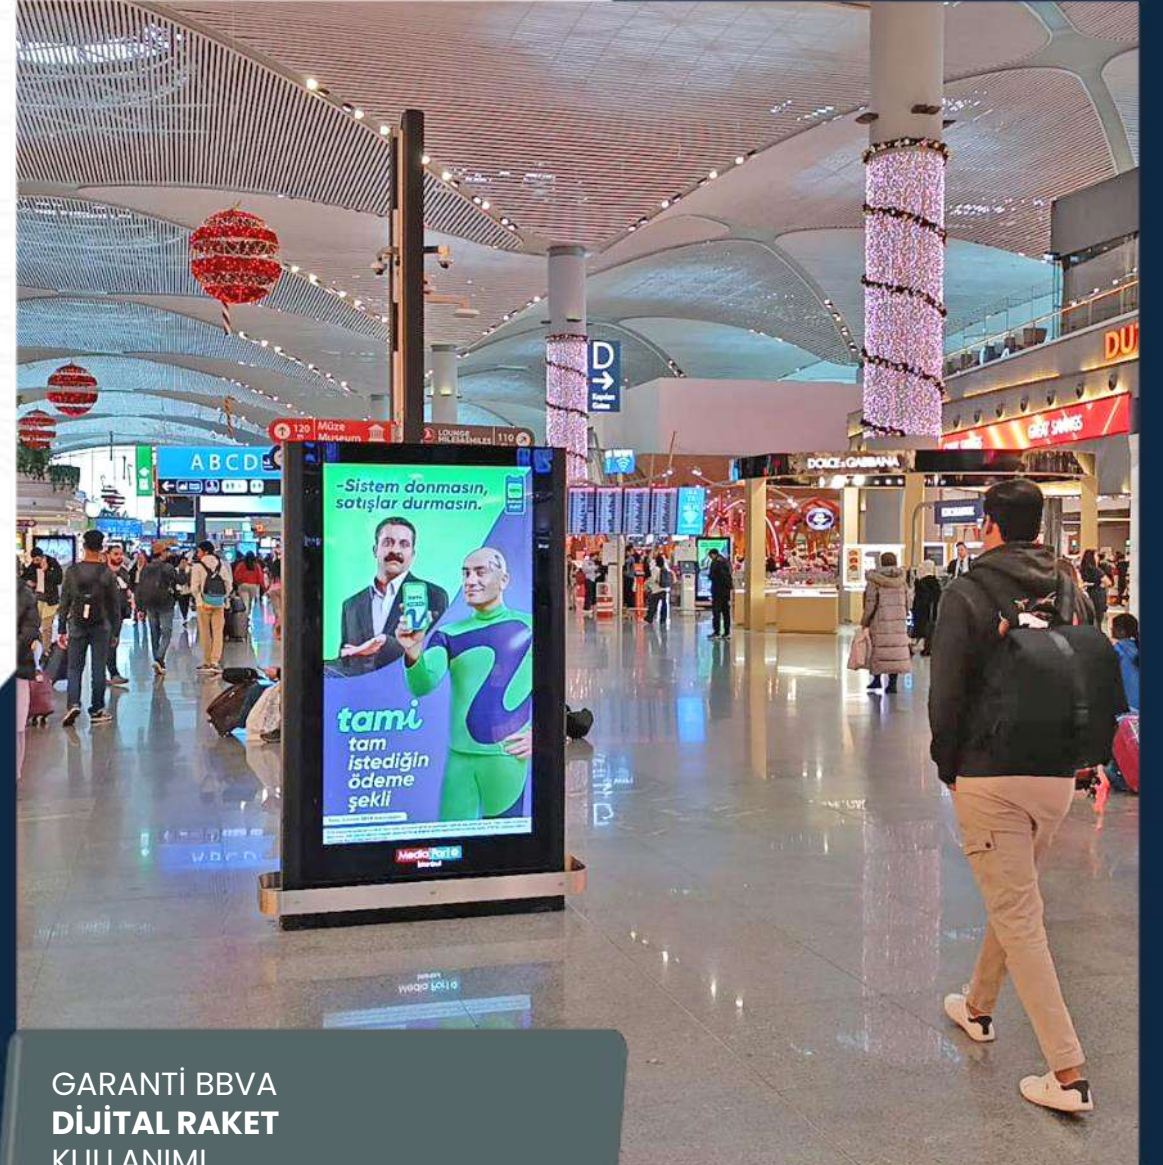

GARANTİ BBVA
DİJİTAL RAKET
KULLANIMI