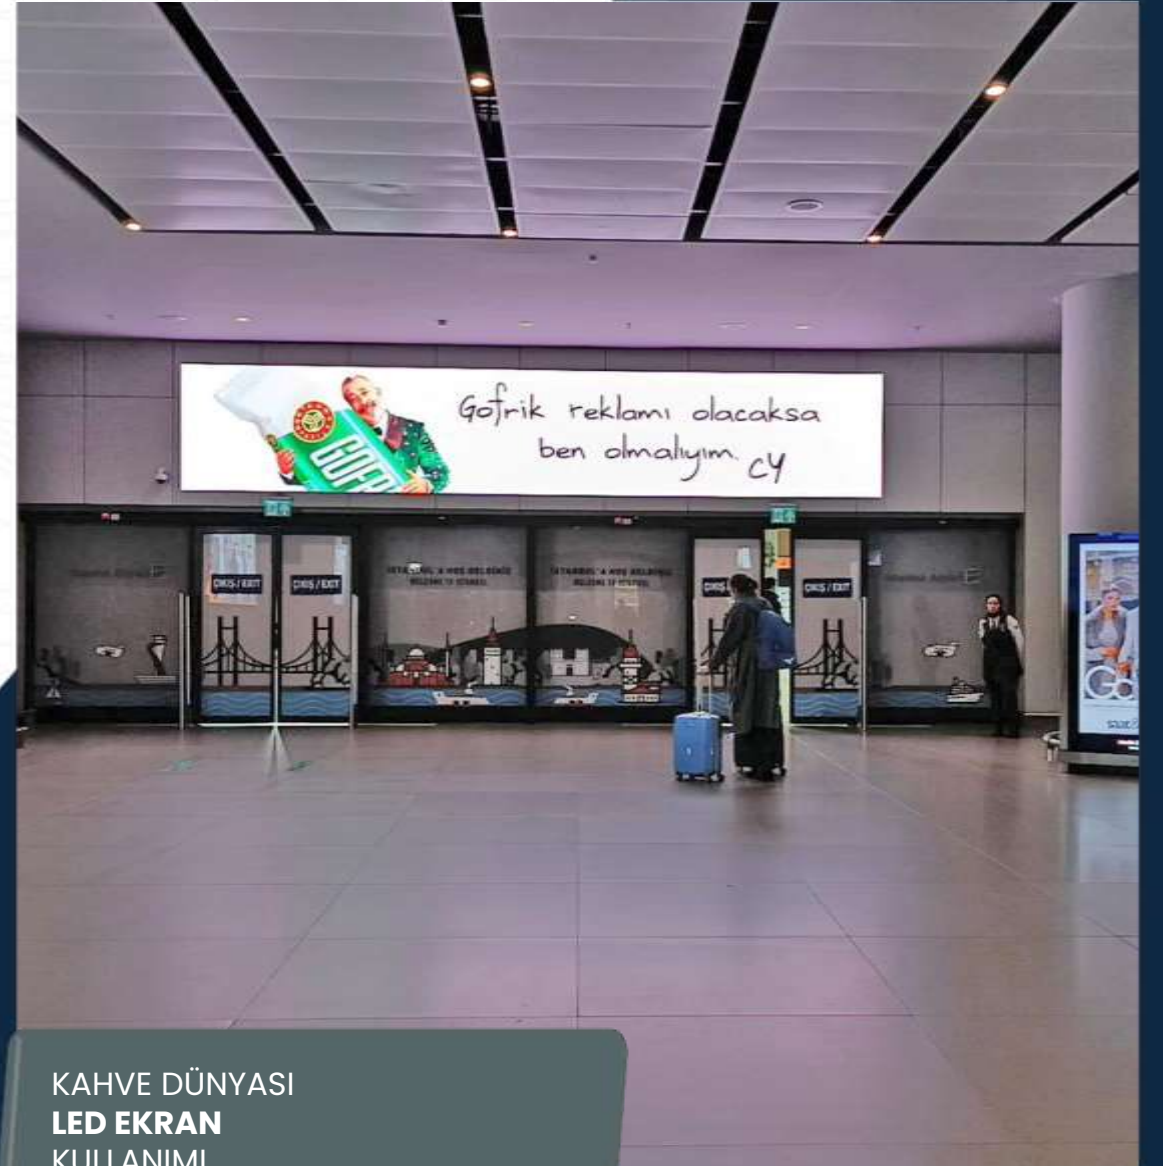

KAHVE DÜNYASI
LED EKРАН
KULLANIMI