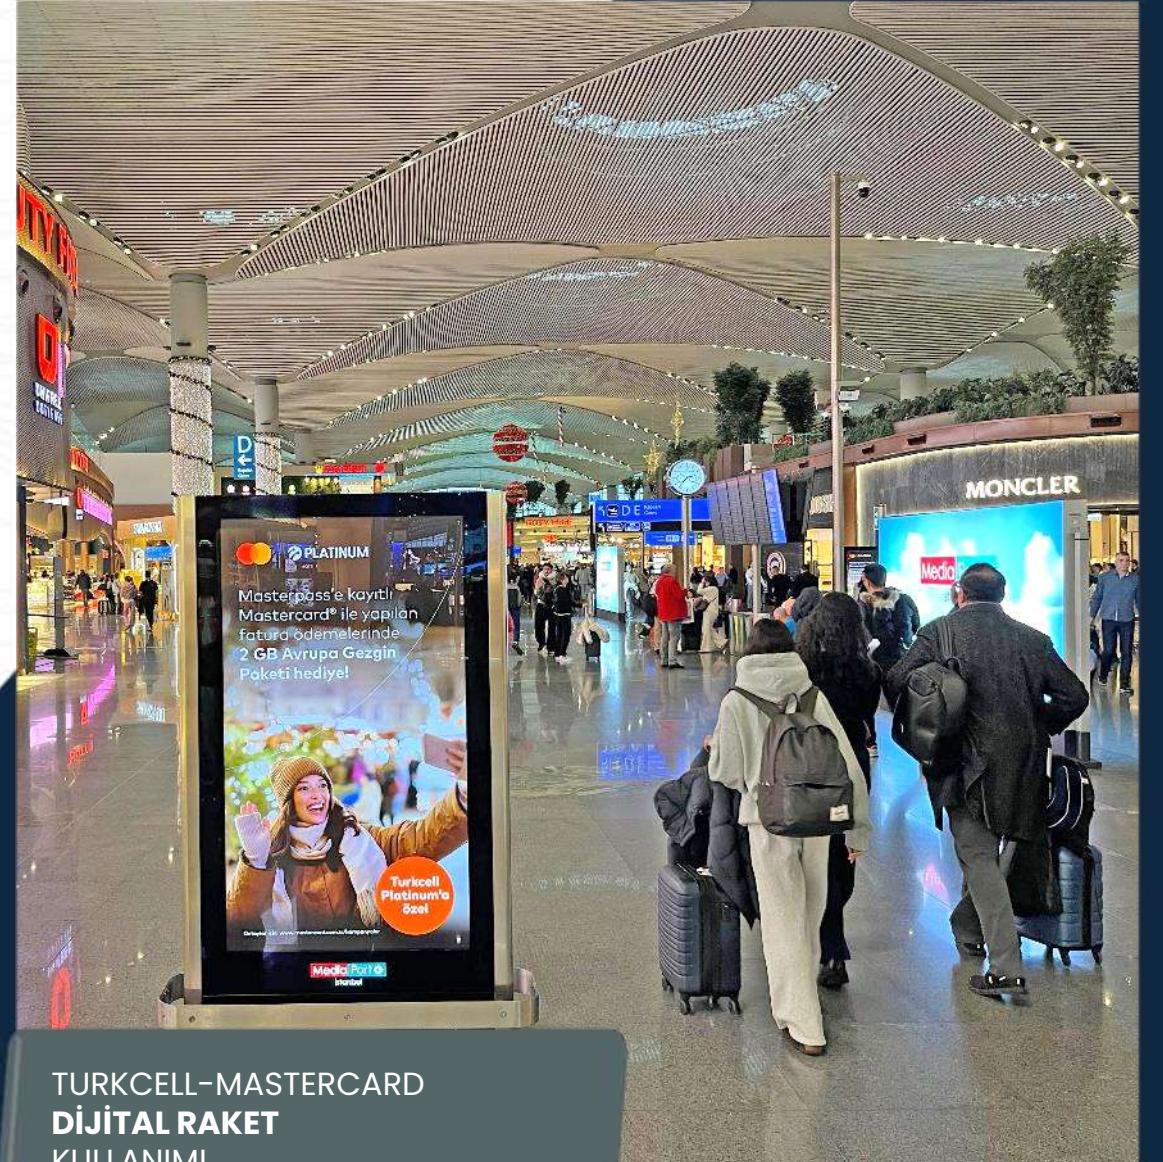

LC WAIKIKI
DİJİTAL RAKET
KULLANIMI

LETİM
DİJİTAL RAKET
KULLANIMI

LUFİAN
DİJİTAL RAKET
KULLANIMI

MASTERCARD
DİJİTAL RAKET
KULLANIMI

NEXTLINE
DİJİTAL RAKET
KULLANIMI

NOCTURNE
DİJİTAL RAKET
KULLANIMI

ROAMLESS
DİJİTAL RAKET
KULLANIMI

SAAT&SAAT
DİJİTAL RAKET
KULLANIMI

SEIKO
DİJİTAL RAKET
KULLANIMI

THY
DİJİTAL RAKET
KULLANIMI

TURKCELL-MASTERCARD
DİJİTAL RAKET
KULLANIMI

AMEX
LED EKLAN
KULLANIMI

ANADOLU SİGORTA
LED EKLAN
KULLANIMI

B&G STORE
LED EKRAN
KULLANIMI