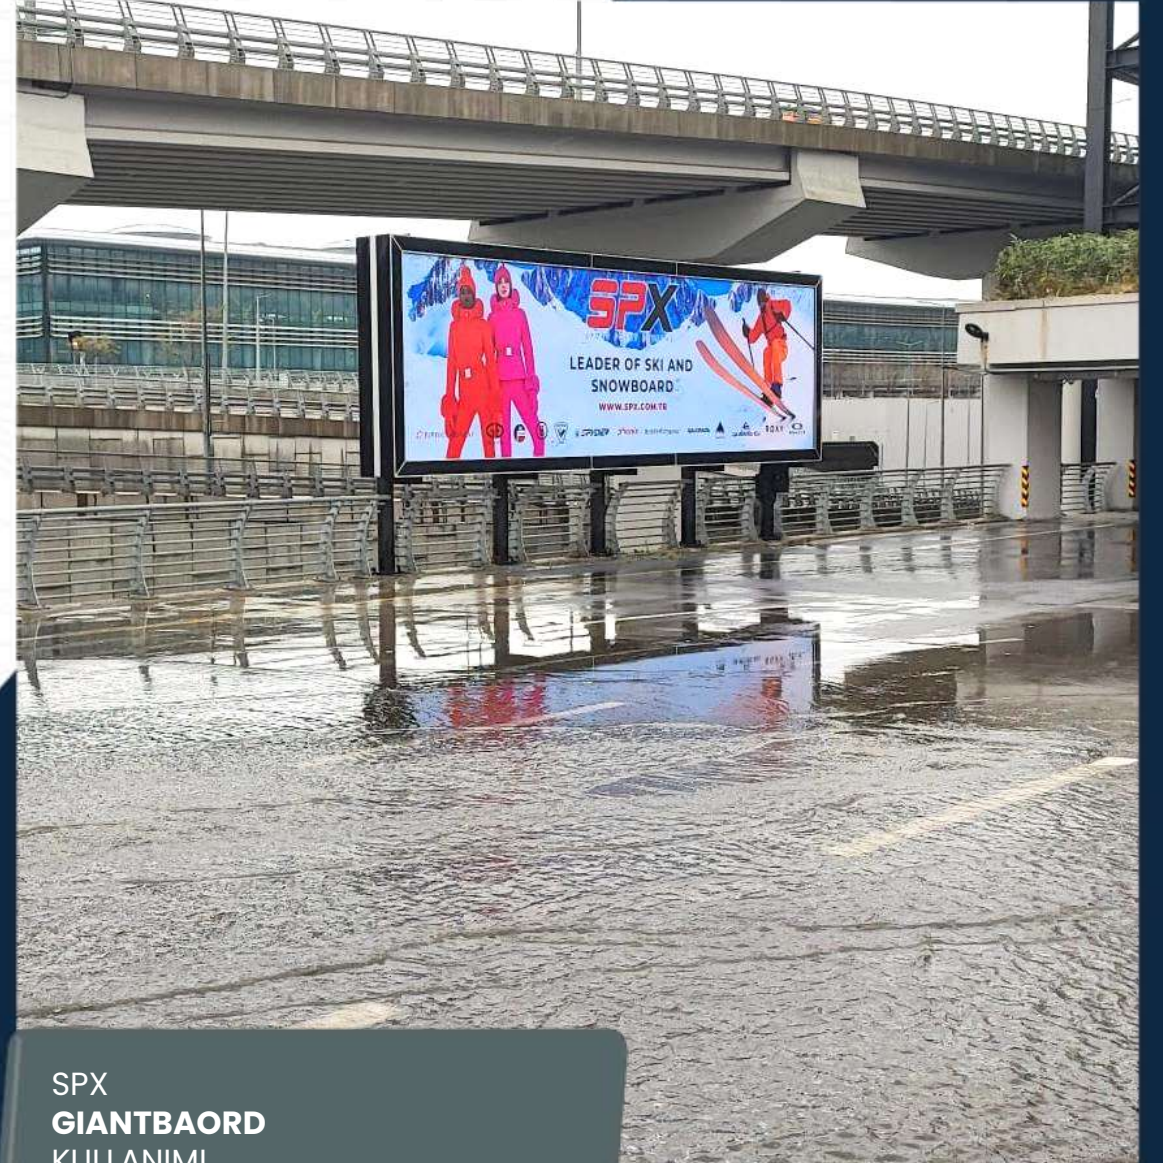

SPX
GIANTBAORD
KULLANIMI