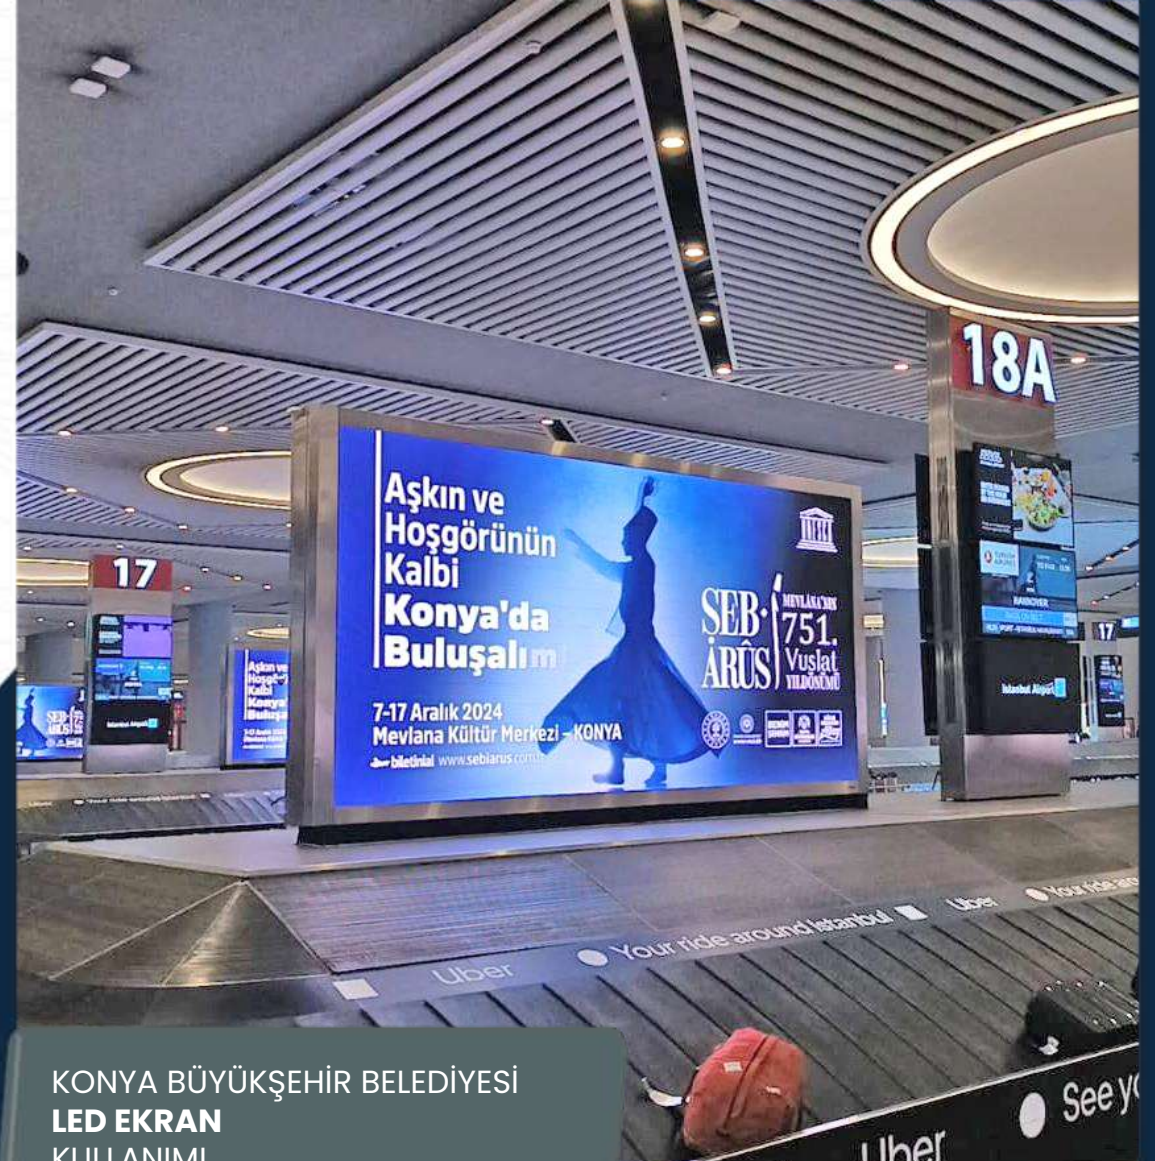

BAŞYAZICI
LED EKRAN
KULLANIMI

BELUGA
LED EKLAN
KULLANIMI

BTC TURK
LED EKLAN
KULLANIMI

CAHİDE PALAZZO
LED EKRAN
KULLANIMI

CARPET&FLOORING EXPO
LED EKRAN
KULLANIMI

DAMAT-TWEEN
LED EKRAM
KULLANIMI

ELLINIKON
LED EKRAM
KULLANIMI

FİLLİ BOYA
LED EKРАН
KULLANIMI

GIORGIO ARMANI
LED EKРАН
KULLANIMI

İŞ BANKASI
LED EKРАН
KULLANIMI

KAHVE DÜNYASI
LED EKРАН
KULLANIMI

KISMET BY MILKA
LED EKRAN
KULLANIMI

KONYA BÜYÜKŞEHİR BELEDİYESİ
LED EKRAN
KULLANIMI

KORKMAZ
LED EKRAN
KULLANIMI

KÜLTÜR VE TURİZM BAKANLIĞI
LED EKRAN
KULLANIMI

LANCÔME
LED EKРАН
KULLANIMI

LC WAIKIKI
LED EKРАН
KULLANIMI

MASERATI
LED EKRAN
KULLANIMI

MASTERCARD
LED EKRAN
KULLANIMI

MEGASARAY
LED EKРАН
KULLANIMI