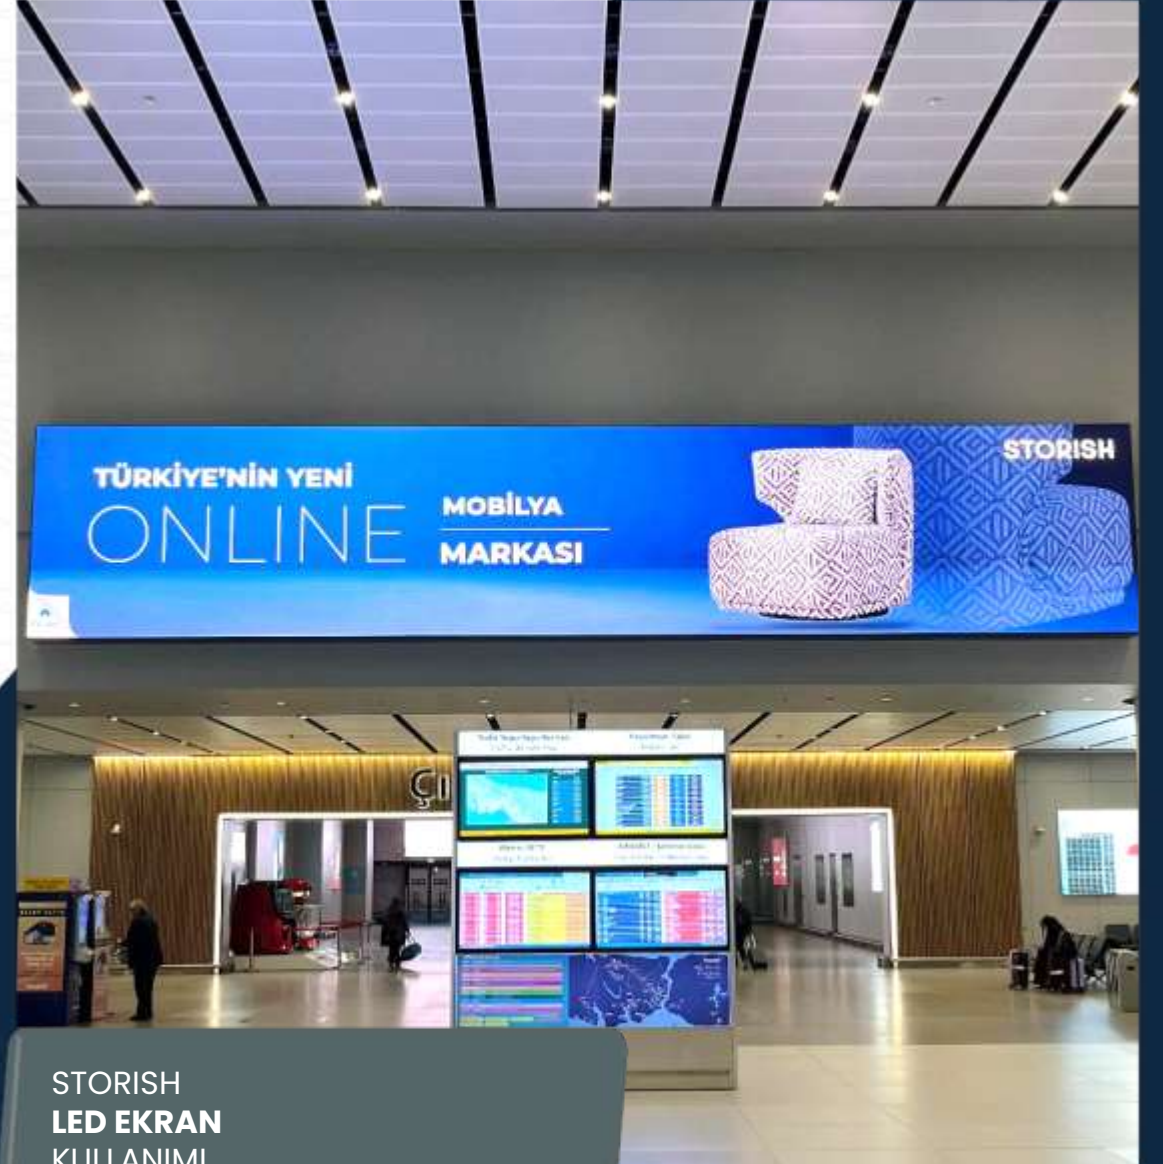

NIPPON BOYA
LED EKРАН
KULLANIMI

NOCTURNE
LED EKLAN
KULLANIMI

SAAT&SAAT
LED EKLAN
KULLANIMI

SİRBİSTAN EXPO
LED EKРАН
KULLANIMI

STORISH
LED EKРАН
KULLANIMI

THY
LED EKLAN
KULLANIMI

VALENTINO
LED EKLAN
KULLANIMI