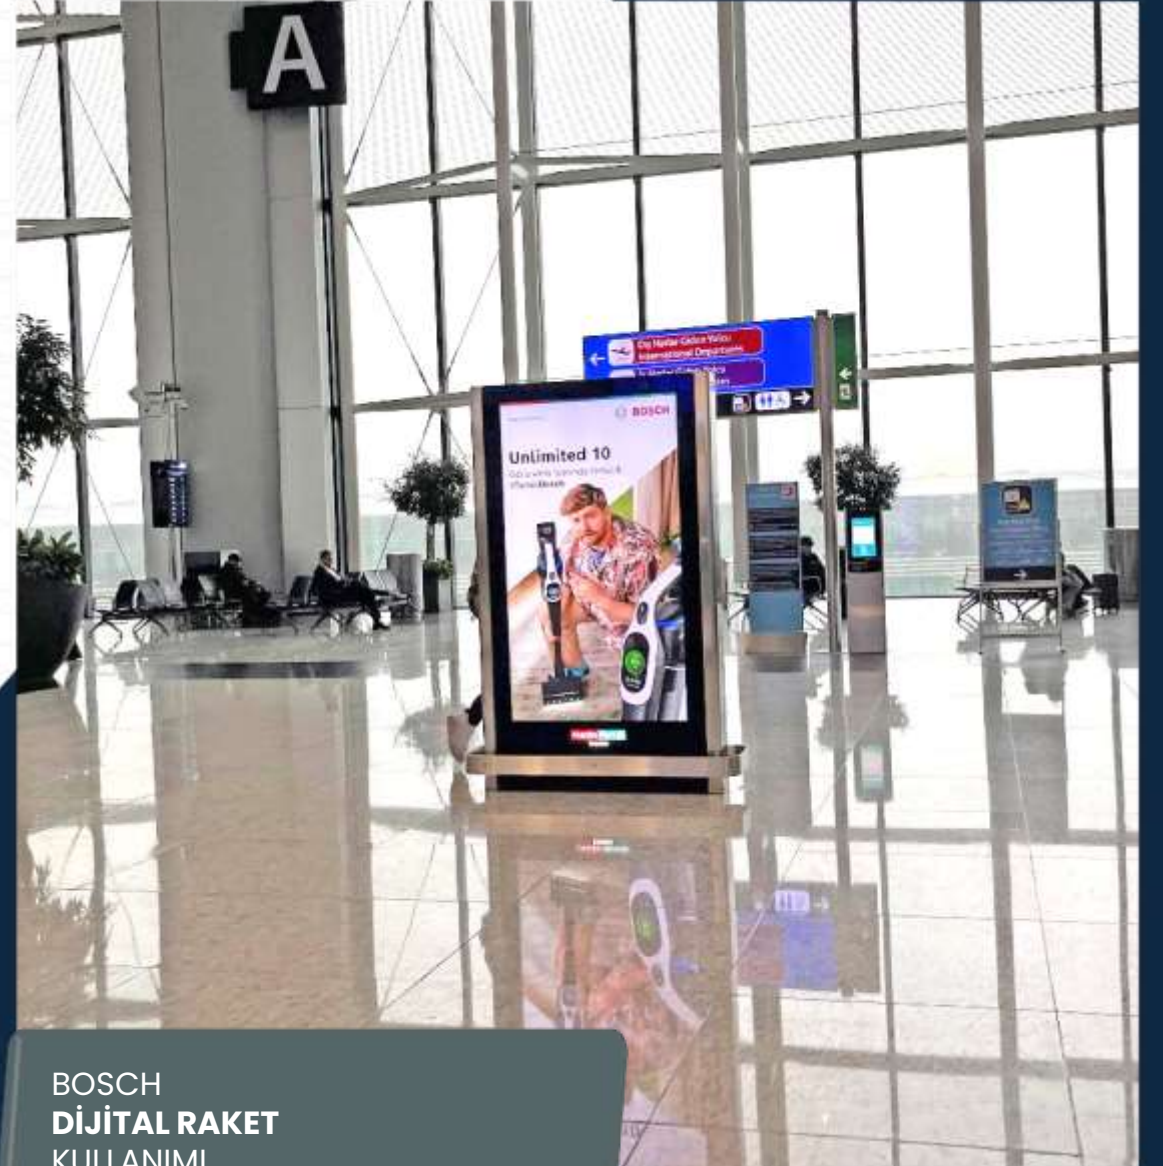

Media Port

**İstanbul ve
Çukurova
Havalimanı'nda**

Aralık

ANADOLU SİGORTA
DİJİTAL RAKET
KULLANIMI

B&G STORE
DİJİTAL RAKET
KULLANIMI

BELUGA
DİJİTAL RAKET
KULLANIMI

BOSCH
DİJİTAL RAKET
KULLANIMI

CAHİDE PALAZZO
DİJİTAL RAKET
KULLANIMI