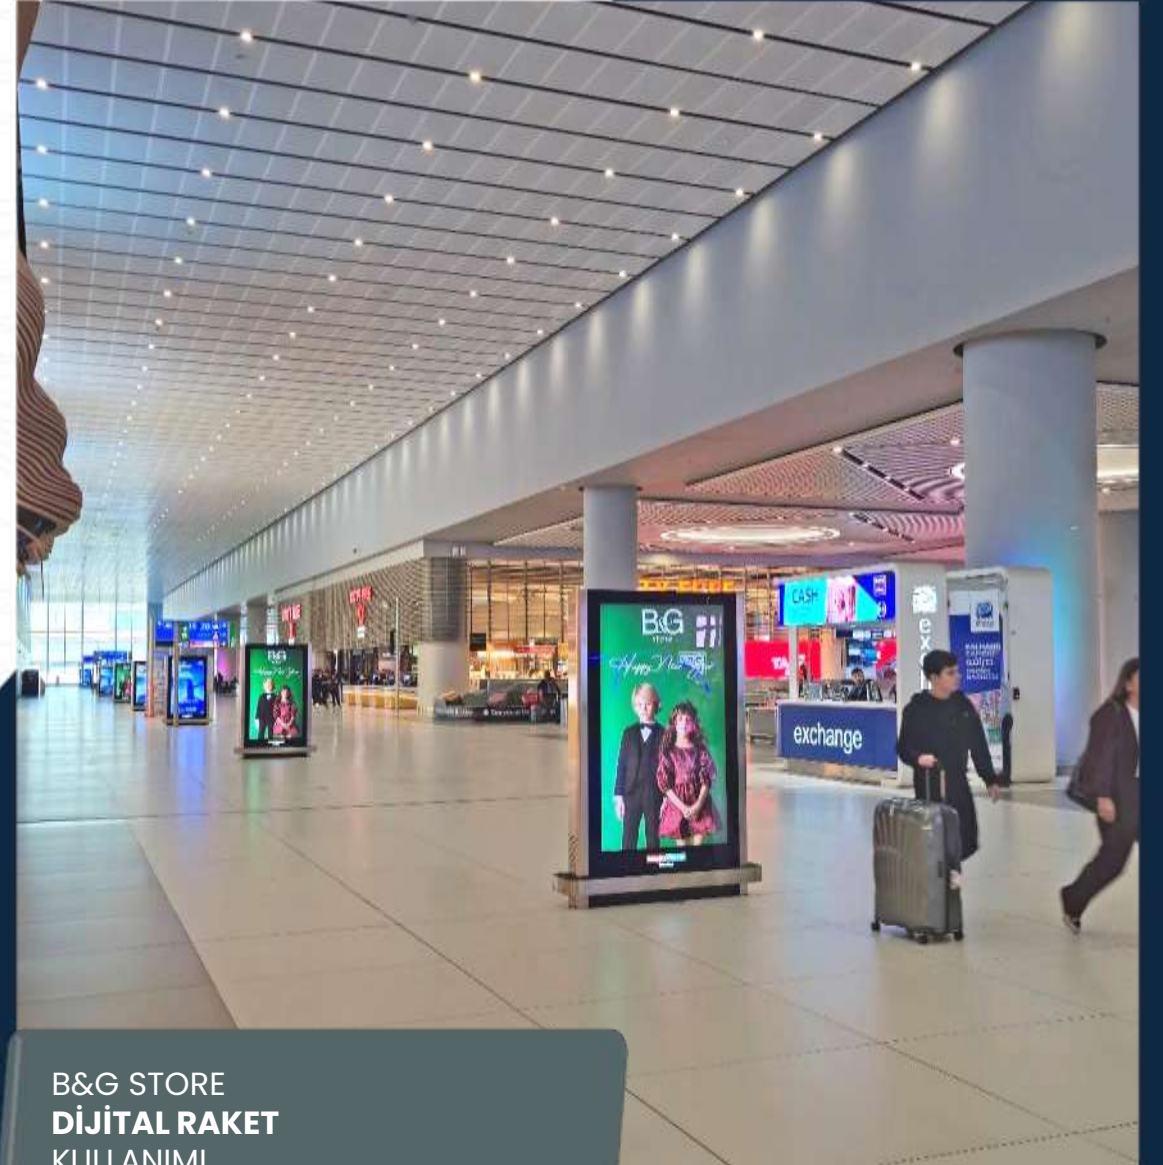

Media Port

**İstanbul ve
Çukurova
Havalimanı'nda**

Aralık

ANADOLU SİGORTA
DİJİTAL RAKET
KULLANIMI

B&G STORE
DİJİTAL RAKET
KULLANIMI

BELUGA
DİJİTAL RAKET
KULLANIMI

BOSCH
DİJİTAL RAKET
KULLANIMI

CAHİDE PALAZZO
DİJİTAL RAKET
KULLANIMI